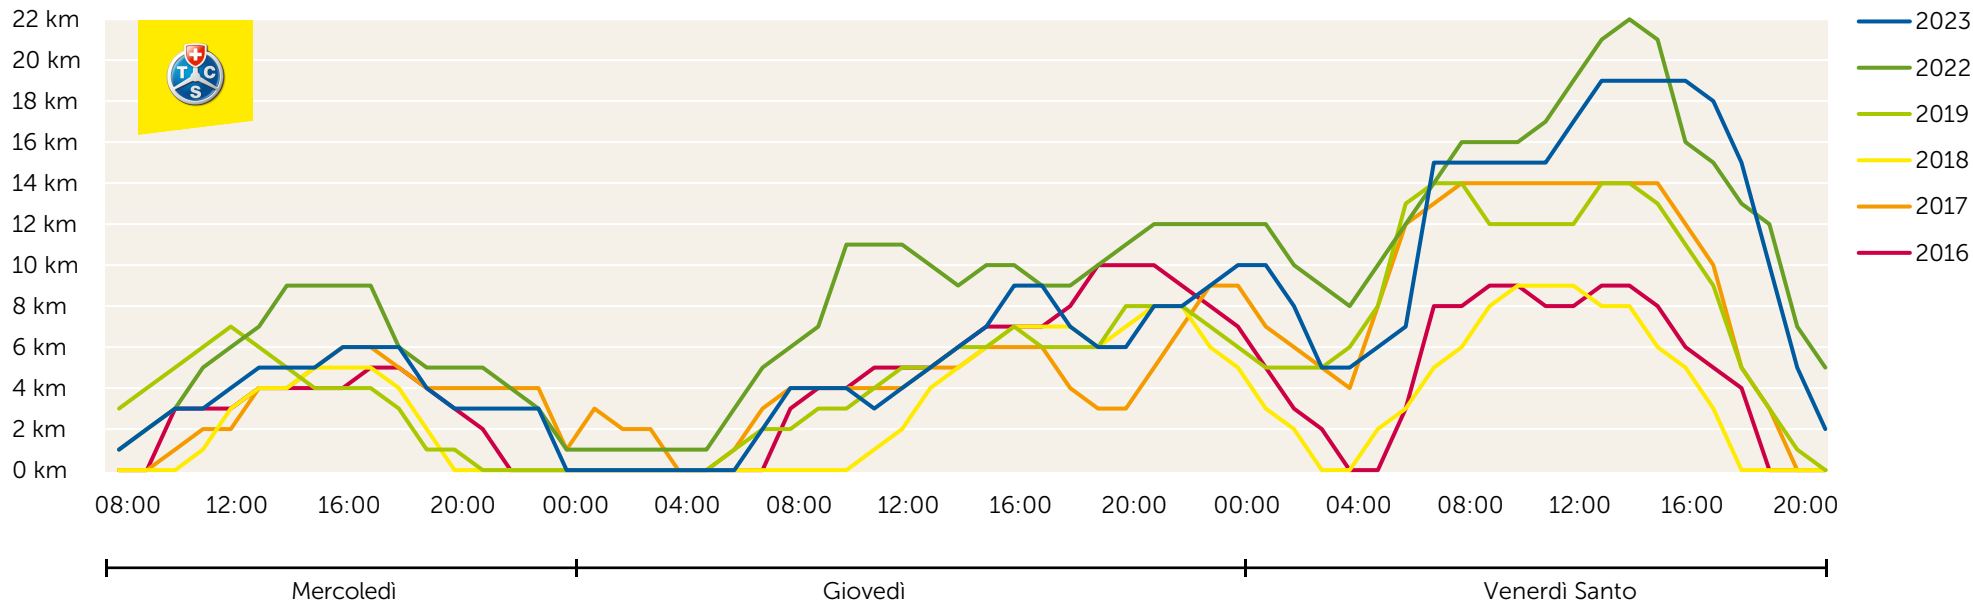

Previsioni 2024 – Code al portale nord del Gottardo a Pasqua

Gli anni 2020 e 2021 non sono statisticamente rilevanti a causa della pandemia..

Previsioni 2024 – Code al portale sud del Gottardo dopo Pasqua

Gli anni 2020 e 2021 non sono statisticamente rilevanti a causa della pandemia..