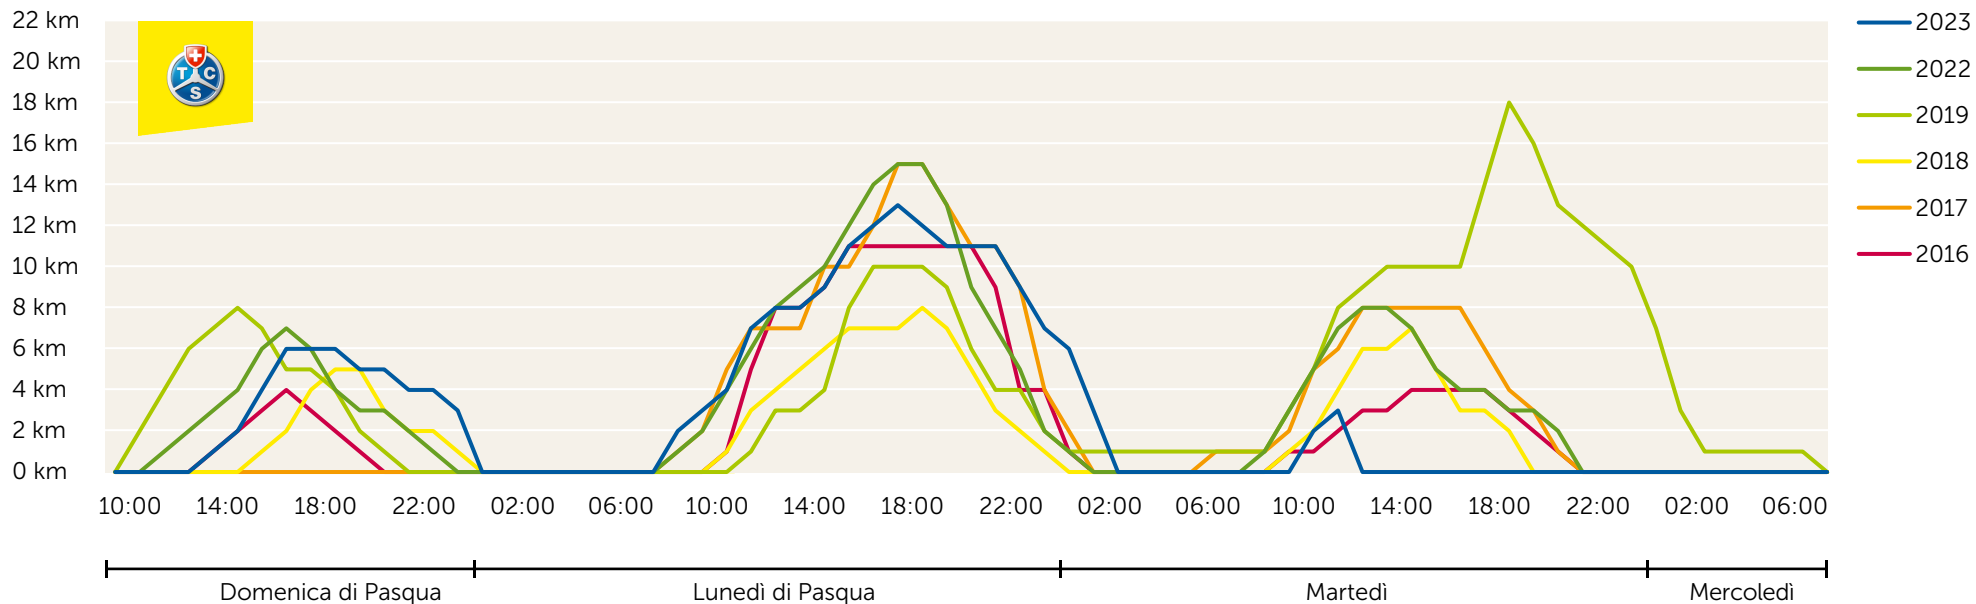

Previsioni 2024 – Code al portale nord del Gottardo a Pasqua

Gli anni 2020 e 2021 non sono statisticamente rilevanti a causa della pandemia..

Previsioni 2024 – Code al portale sud del Gottardo dopo Pasqua

Gli anni 2020 e 2021 non sono statisticamente rilevanti a causa della pandemia..